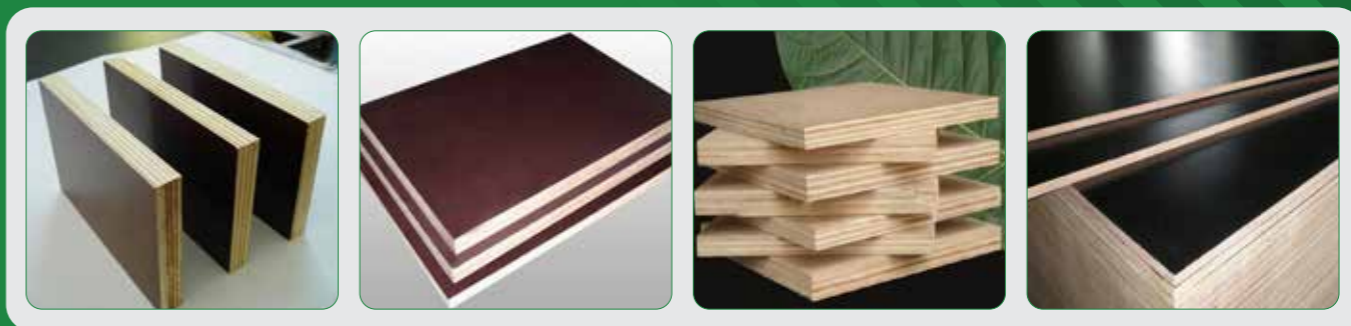

Giới thiệu sản phẩm

VÁN ÉP CỐT PHA PHỦ PHIM

PHÚ CẦU

Đơn vị cung cấp sản phẩm ván ép phủ phim uy tín hàng đầu Việt Nam. Mang đến cho bạn giải pháp hiệu quả nhất trong thi công công trình xây dựng.

CÔNG TY CP ĐẦU TƯ VÀ PHÁT TRIỂN PHÚ CẦU